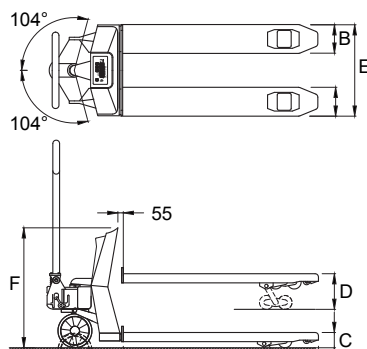

Qualidade superior

Fabricado na Europa

RAVAS

FUNÇÕES

- Correção automática e manual do zero
- Peso bruto/líquido
- Tara automática em toda a escala da Balança, Tara máxima até 200kg
- Somatório com número de sequência
- Mensagens de erro no visor
- Desligamento automático após 30 minutos de não utilização
- Indicação de bateria fraca 5 horas antes da bateria estar descarregada

ESPECIFICAÇÕES STANDARD

- Capacidade 2,000 kg
- Graduação 1 kg em 2.000 kg de capacidade
- Tolerância máx. 0,1% da carga elevada
- Visor LCD, dígito com 18 mm altura
- Teclado 3 teclas de função, botão on/off
- Classe de proteção células de carga IP67, indicador IP65
- Bateria 12Vdc/1.2Ah, substituível; carregador de bateria incluído
- Autonomia 35h, indicação de bateria fraca 5h antes de desligamento automático
- Carregador 230V/12Vdc - 300 mA
- Tempo de carga Aproximadamente 6 horas
- Rodas de direcção borracha
- Rodas de carga poliuretano, duplo
- Bomba elevação rápida
- Peso próprio 120 kg
- Cor vermelho (RAL 3000)

DIMENSÕES EM MM

	Standard
A Comprimento dos garfos	1150
B Largura dos garfos	170
C Elevação mínima dos garfos	90
Altura entre o solo e os garfos	22
D Elevação máxima dos garfos	180
Altura de elevação	90
E Largura exterior dos garfos	540
F Altura até o topo indicador	800
Tolerância +/- 3 mm	