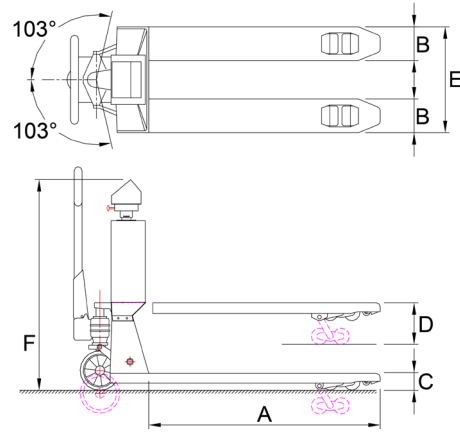

FUNÇÕES

- Correção automático e manual do zero
- Peso bruto/líquido
- Tara automática e manual através de touch screen
- Entrada de códigos alfanuméricos
- Totalizando com número de sequência
- Contagem de peças por amostragem ou cálculo de peso por peça
- Mensagens de erro no visor
- Relógio interno

ESPECIFICAÇÕES STANDARD

- Capacidade de 2.000 kg pesagem
- Graduação Multirange:
  0 - 200 kg: graduação 0,1 kg
  200 - 400 kg: graduação 0,2 kg
  400 - 2.000 kg: graduação 0,5 kg
- Max. tolerância 0.08% da carga levantada
- Display 18 cm / 7.1 polegadas, touch screen de alta resolução
- Tipo de protecção células de carga IP67, ind. IP65
- Consumo de energia 360 mA
- Bateria 12V, by 4 módulos de bateria trocáveis 6V-4,8Ah
- Duração da bateria 12 horas, o tempo de carga de 6 horas
- Carregador 230V NiMH carregador incluído
- Rodas de direcção Borracha
- Rodas de carga poliuretano, rodas duplas
- Cor vermelho (RAL 3000)
- Peso próprio 180 kg
- Bomba elevação ergonómica

DIMENSÕES EM MM

	Chassis Standard	Chassis Inox
A Comprimento garfos	1150	1150
B Largura garfos	160	160
C Altura mínima de garfos	90	90
Distância mínima	22	22
D Altura máxima de garfos	205	205
Altura de elevação	115	115
E Largura externa dos garfos	550	550
F Altura até o topo indicador	1185	1185
Rodas de carga		
- tipo: PU dupla	sim	não
- tipo: PU unica	não	não
- tipo: Nylon unica	não	sim
Rodas de direcção		
- tipo: Borracha, anti-estática	sim	sim

OPÇÕES PREMIUM*

- Software específico do cliente
- 2 baterias extra trocáveis
- Impressora térmica embutida
- Saída Bluetooth ou WLAN
- Legal para a versão comercial, OIML III

OPÇÕES*

- 0.1 kg graduação, máximo 1000 kg capacidade
- Garfos Inox
- Inoxidável de qualidade Premium

RAVAS Europe B.V.

Veilingweg 17, 5301 KM Zaltbommel, Países Baixos

T: +31 418 515220 E: salesoffice@ravas.com

WWW.RAVAS.COM

RAVAS