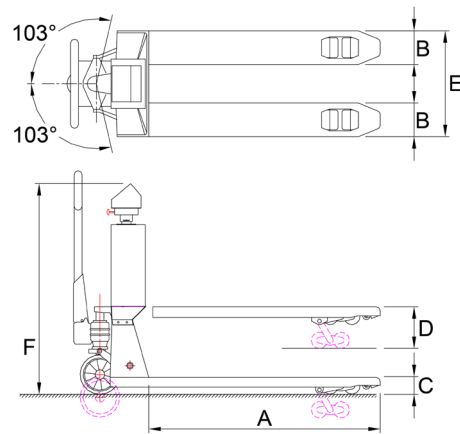

FUNÇÕES

- Correção automático e manual do zero
- Peso bruto/líquido
- Tara automática e manual através de touch screen
- Entrada de códigos alfanuméricos
- Totalizando com número de sequência
- Contagem de peças por amostragem ou cálculo de peso por peça
- Mensagens de erro no visor
- Relógio interno

ESPECIFICAÇÕES STANDARD

- Capacidade de 2.000 kg pesagem
- Graduação Multirange:
  0 - 200 kg: graduação 0,1 kg
  200 - 400 kg: graduação 0,2 kg
  400 - 2.000 kg: graduação 0,5 kg
- Max. tolerância 0.08% da carga levantada
- Display 18 cm / 7.1 polegadas, touch screen de alta resolução
- Tipo de protecção células de carga IP67, ind. IP65
- Consumo de energia 360 mA
- Bateria 12V, by 4 módulos de bateria trocáveis 6V-4,8Ah
- Duração da bateria 12 horas, o tempo de carga de 6 horas
- Carregador 230V NiMH carregador incluído
- Rodas de direcção Borracha
- Rodas de carga poliuretano, rodas duplas
- Cor vermelho (RAL 3000)
- Peso próprio 180 kg
- Bomba elevação ergonómica

DIMENSÕES EM MM

	Chassis Standard	Chassis Inox
A Comprimento garfos	1150	1150
B Largura garfos	160	160
C Altura mínima de garfos	90	90
Distância mínima	22	22
D Altura máxima de garfos	205	205
Altura de elevação	115	115
E Largura externa dos garfos	550	550
F Altura até o topo indicador	1185	1185
Rodas de carga		
- tipo: PU dupla	sim	não
- tipo: PU unica	não	não
- tipo: Nylon unica	não	sim
Rodas de direcção		
- tipo: Borracha, anti-estática	sim	sim

OPÇÕES PREMIUM*

- Software específico do cliente
- 2 baterias extra trocáveis
- Impressora térmica embutida
- Saída sem fios
- Legal para a versão comercial, OIML III

OPÇÕES*

- 0.1 kg graduação, máximo 1000 kg capacidade
- Garfos Inox
- Inoxidável de qualidade Premium

RAVAS Europe B.V.

Veilingweg 17, 5301 KM Zaltbommel, Países Baixos

T: +31 418 515220 E: salesoffice@ravas.com

WWW.RAVAS.COM

RAVAS