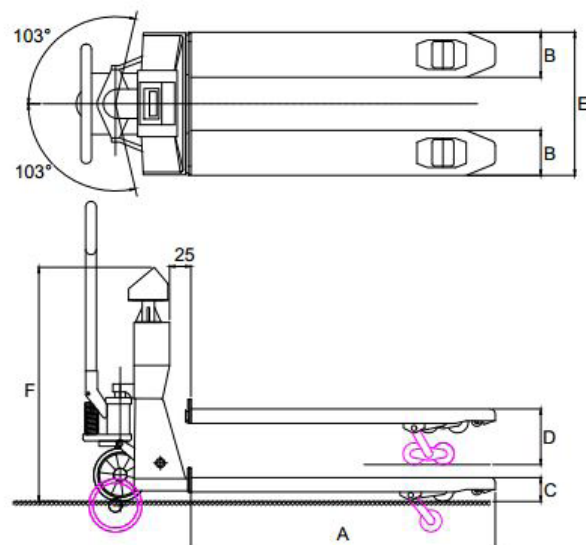

## FUNCTIONS

- Correction automatique et manuelle du zéro
- Pesage brut/net
- Tare automatique sur l'échelle pleine. Première plage maximale de tare préréglée (200 kg)
- Message d'erreur à l'affichage
- Coupure automatique après 30 minutes de non utilisation
- Indication de décharge 5 heures avant batterie vide

## SPECIFICATIONS TECHNIQUES

- Capacité de pesage 2.000 kg
- Graduation multi-échelle:  
0 - 200 kg: graduation 0,2 kg  
200 - 500 kg: graduation 0,5 kg  
500 - 2.000 kg: graduation 1 kg
- Imprécision max. 0,1% de la charge levée
- Certification système II 2 G Ex ib IIB T4 Gb & II 2 D Ex ib IIIC T135°C Db, intrinsèque, certificat no DEKRA 13ATEX 0044
- Affichage LCD, hauteur chiffre 18 mm
- Clavier clavier tactile, 3 touches de fonction, touche marret/arrêt
- Étanchéité capteurs IP67, indicateur IP65
- Fourches inox
- Alimentation protection ADF intrinsèque, certificat no DEKRA 13ATEX 0043, 8 Vdc / 3.5 Ah, rechargeable, interchangeable et sans entretien
- Autonomie 100h, indication de décharge 5h avant coupure automatique
- Chargeur 230V/8Vdc - 1 A; pour utilisation hors zone dangereuse
- Temps de charge environ 8 heures
- Roues de direction caoutchouc, antistatiques < 10<sup>9</sup> ohm
- Roues de charge polyuréthane, tandem
- Couleur rouge (RAL 3000), peinture époxy
- Poids 145 kg
- Pompe débit rapide

## DIMENSIONS EN MM

	Standard
A Longueur fourche	1150
B Largeur fourche	170
C Hauteur fourche	90
Garde au sol	22
D Hauteur de levée	180
Course maximale	90
E Ecartement extérieur des fourche	555
F Hauteur de l'indicateur	800