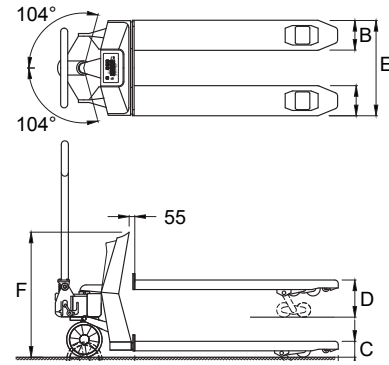

FUNCIONES

- Corrección cero automática y manual
- Pesaje bruto/neto
- Tara automática sobre toda la balanza. Preestablecimiento de la tara al máximo primera escala (200Kg)
- Total con número de secuencia
- Mensajes de error en la pantalla
- Cambio automático después de 30 minutos de no utilización
- Advertencia de batería baja en la pantalla

ESPECIFICACIONES ESTÁNDAR

- Capacidad de pesaje 2,000 kg
- Graduación 1 kg a 2.000 kg de capacidad
- Tolerancia máx. 0.1% de la carga levantada
- Pantalla LCD, altura del dígito 18 mm
- Teclado 3 teclas de función, tecla on/off
- Clase de protección células de carga IP67, indicador IP65
- Batería 12Vdc/1.2Ah, cambiable; cargador de batería incluido
- Duración de la batería 35 horas, indicación de batería baja en la pantalla
- Cargador 230V/12Vdc - 300 mA
- Tiempo de carga aproximadamente 6 horas
- Ruedas direccionales caucho
- Ruedas de carga poliuretano, tándem
- Bomba levantamiento rápido
- Propio peso 120 kg
- Color rojo (RAL 3000), epoxi pintado

DIMENSIONS IN MM

Standard

A	Longitud de la horquilla	1150
B	Anchura de la horquilla	170
C	Altura mínima de la horquilla	90
	Espacio debajo	22
D	Altura máxima de la horquilla	180
	Altura de	90
E	Ancho sobre horquillas	540
F	Indicador de altura a la parte superior	800
	Tolerance +/- 3 mm	

OPCIONES*

- Batería intercambiable adicional
- Impresora térmica incorporada

RAVAS Europe B.V.

Veilingweg 17, 5301 KM Zaltbommel, The Netherlands

T: +31 418 515220 E: salesoffice@ravas.com

WWW.RAVAS.COM

RAVAS