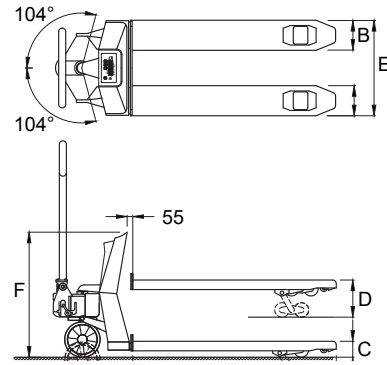

FUNCIONES

- Corrección cero automática y manual
- Pesaje bruto/neto
- Tara automática sobre toda la balanza. Preestablecimiento de la tara al máximo primera escala (200Kg)
- Total con número de secuencia
- Mensajes de error en la pantalla
- Cambio automático después de 30 minutos de no utilización
- Advertencia de batería baja en la pantalla

ESPECIFICACIONES ESTÁNDAR

- Capacidad de pesaje 2,000 kg
- Graduación 1 kg a 2.000 kg de capacidad
- Tolerancia máx. 0.1% de la carga levantada
- Pantalla LCD, altura del dígito 18 mm
- Teclado 3 teclas de función, tecla on/off
- Clase de protección células de carga IP67, indicador IP65
- Batería 12Vdc/1.2Ah, cambiable; cargador de batería incluido
- Duración de la batería 35 horas, indicación de batería baja en la pantalla
- Cargador 230V/12Vdc - 300 mA
- Tiempo de carga aproximadamente 6 horas
- Ruedas direccionales caucho
- Ruedas de carga poliuretano, tándem
- Bomba levantamiento rápido
- Propio peso 120 kg
- Color rojo (RAL 3000), epoxi pintado

DIMENSIONS IN MM

Standard

A	Longitud de la horquilla	1150
B	Anchura de la horquilla	170
C	Altura mínima de la horquilla	90
	Espacio debajo	22
D	Altura máxima de la horquilla	180
	Altura de	90
E	Ancho sobre horquillas	540
F	Indicador de altura a la parte superior	800
	Tolerance +/- 3 mm	

OPCIONES*

- Batería intercambiable adicional
- Impresora térmica incorporada

RAVAS Europe B.V.

Veilingweg 17, 5301 KM Zaltbommel, The Netherlands

T: +31 418 515220 E: salesoffice@ravas.com

WWW.RAVAS.COM

RAVAS