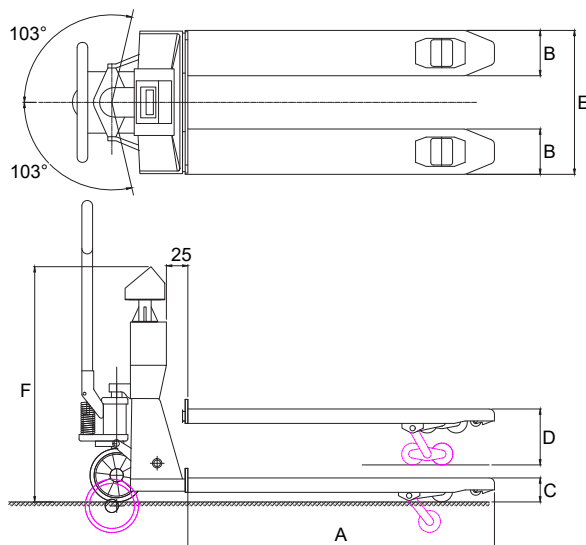

FUNÇÕES

- Correção a zero automática e manual
- Peso bruto/líquido
- Tara automática em toda a escala da Balança, Tara máxima até 200kg
- Mensagens de erro no visor
- Desligamento automático após 30 minutos de não utilização
- Indicação de bateria fraca

ESPECIFICAÇÕES STANDARD

- Capacidade de pesagem 2.000 kg
- Graduação Multi-escala
  0 - 200 kg: graduação 0,2 kg
  200 - 500 kg: graduação 0,5 kg
  500 - 2.000 kg: graduação 1 kg
- Tolerância máx. 0.1% da carga elevada
- Certificação sistema II 2 G Ex ib IIB T4 Gb & II 2 D Ex ib IIIC T135°C Db, número de aprovação DEKRA 13ATEX 0044
- Visor LCD, dígito de 18 mm de altura
- Teclado teclado membrana, 3 teclas de função, tecla on/of, resistente a químicos
- Classe de proteção células de carga IP67, indicador IP65
- Luvas de garfos aço inoxidável
- Bateria intrinsecamente seguro, número de aprovação DEKRA 13ATEX 0044, 8Vdc/3.5 Ah, recarregável, substituível, sem manutenção
- Autonomia 100h, indicação de bateria fraca 5h antes de desligamento automático
- Carregador 230V/8Vdc - 1 A; para uso fora da zona perigosa
- Tempo de carga aproximadamente 8 horas
- Rodas de direcção Borracha, anti-estática < 10⁻⁹ohm
- Rodas de carga poliuretano, duplo
- Cor vermelho (RAL 3000)
- Peso próprio 145kg
- Bomba elevação rápida

DIMENSIONS IN MM

Standard

A	Comprimento dos garfos	1150
B	Largura dos garfos	170
C	Elevação mínima dos garfos	90
	Altura entre o solo e os garfos	22
D	Elevação máxima dos garfos	180
	Altura de elevação	90
E	Largura exterior dos garfos	555
F	Altura até o topo indicador	800

Para versões homologadas, class OIML III: homologação europeia no. T2782, visor desliga numa inclinação superior a 2°. Graduação: multi-escala 0,5/1 kg, ou uma das graduações seguintes:

- 1.000 divisões: 1,0/1.000 kg ou 2,0/2.000 kg
- 2.000 divisões: 0,5/1.000 kg ou 1,0/2.000 kg

OPÇÕES*

- Luvas de Garfos em inox
- Transferência de dados para dispositivos PDA que possuem tecnologia Bluetooth®
- Versão legal para transações comerciais, OIML III
- Versão totalmente em inox
- Indicador rotativo
- Botões de pressão para facilitar o manuseio com luvas

RAVAS Europe B.V.

Veilingweg 17, 5301 KM Zaltbommel, The Netherlands

T: +31 418 515220 E: salesoffice@ravas.com

WWW.RAVAS.COM

RAVAS