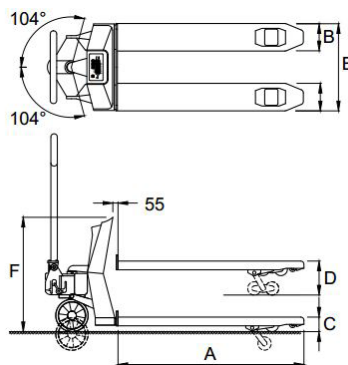

FUNÇÕES

- Correção a zero automática e manual
- Peso bruto/líquido
- Tara automática e manual
- Totalizando com número de sequência
- Código de entrada ID (5 dígitos)
- Ligação por porta RS232 para porta de impressora
- Porta adicional para opções sem fios para dispositivos que possuem tecnologia Bluetooth®
- Conectividade para aplicação indicador RAVAS
- Relógio interno
- Mensagens de erro no visor
- Desligamento automático após 30 minutos de não utilização
- Alternar entre kg/lb

ESPECIFICAÇÕES PADRÃO

- Capacidade de pesagem 2.000 kg (2.500 kg ou 3.000 kg opcional)
- Graduação Multirange:
  - 0 - 200 kg: graduação 0,2 kg
  - 200 - 500 kg: graduação 0,5 kg
  - 500 - 2,000 kg: graduação 1 kg
- Max. tolerância 0.1% da carga levantada
- Visor LCD duas cores, altura do dígito 20 mm, com luz do fundo
- Teclado 5 teclas de função, tecla on/of
- Tipo de protecção células de carga IP67, ind. IP65
- Bateria 14,8Vdc/5Ah, trocável; carregador de bateria Li-ion incluído
- Duração da bateria 75 horas, indicação de bateria fraca
- Carregador 230V/14,8Vdc - 1 A
- Tempo de carga Aproximadamente 6 horas
- Rodas de direcção borracha
- Rodas de carga poliuretano, tandem
- Cor vermelho (RAL 3000), epoxy painted
- Peso próprio 120 kg
- Bomba elevação rápida

DIMENSÕES EM MM

Standard

A	Comprimento dos garfos	1150
B	Largura dos garfos	170
C	Elevação mínima dos garfos	90
	Altura entre o solo e os garfos	22
D	Elevação máxima dos garfos	180
	Altura de elevação	90
E	Largura exterior dos garfos	540
F	Altura até o topo indicador	800

Tolerância +/- 3 mm

OPÇÕES*

- Versão homologada, OIML III
- Bateria Li-ion extra trocável
- Impressora térmica embutida
- Transferência de dados para dispositivos que possuem tecnologia Bluetooth®
- Interruptor setpoint de relé para dosagem automática
- Graduação Multirange 0.1/0.2/0.5 kg
- Garfos inox
- Versão todo inox ou galvanizado
- Indicador giratória: leitura de todos os ângulos durante a pesagem
- Travão de pé
- Diferentes dimensões do garfos (altura garfo 90 milímetros)
- Rodas de direcção ou de carga diferentes
- RDC, RAVAS Data Collector Software
- RIS, RAVAS Integration Software

RAVAS Europe B.V.

Veilingweg 17, 5301 KM Zaltbommel, The Netherlands

T: +31 418 515220 E: salesoffice@ravas.com

WWW.RAVAS.COM

RAVAS