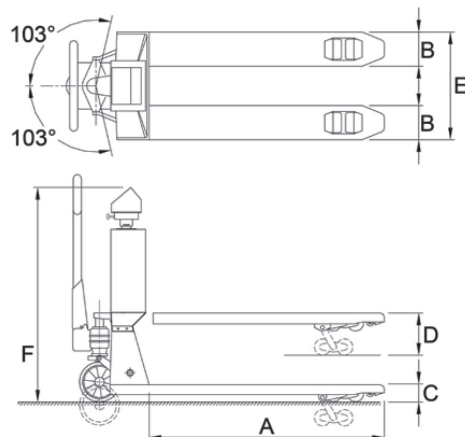

FUNÇÕES

- Correção a zero automática e manual
- Peso bruto/líquido
- Tara automática por botão
- Desligamento automático após 10/30/60 minutos de não utilização
- Teclado numérico com dígitos grandes
- Tecla de ligar/desligar
- Relógio interno
- Configuração kg/lb

ESPECIFICAÇÕES STANDARD

- Capacidade de 2.000 kg pesagem
- Graduação Multi-escala
  0 - 200 kg: graduação 0,1 kg
  200 - 400 kg: graduação 0,2 kg
  400 - 2.000 kg: graduação 0,5 kg
- Tolerância máx. 0,1% da carga elevada
- Visor LCD com retroiluminação, altura dos dígitos 25 mm
- Classe de proteção sistema IP65
  indicador e bateria IP66
  terminal IP67
- Bateria 18Vdc/8Ah, NiMh pacote de bateria, carregador incluído
- Autonomia 60 horas / 40 horas (WiFi)
- Carregador 230V/18Vdc - 0,9 A
- Tempo de carga aproximadamente 6 horas
- Rodas de direcção Borracha, anti-estática
- Rodas de carga poliuretano, rodas duplas
- Temperatura operando de -10°C a 40°C
- Cor vermelha (RAL 3000), pintada
- Peso próprio 150 kg
- Certificação do sistema ATEX II 2 G Ex ib IIC T4 Gb
  ATEX II 2 D Ex tb [ib] IIIC T60°C Db
- Certificação do sistema com WiFi ATEX II 2 G Ex ib IIB T4 Gb
  ATEX II 2 D Ex tb [ib] IIIC T60°C Db

OPÇÃO WIFI

O RAVAS ProLine 2560 Exi está disponível com uma opção WiFi. Note que esta opção requer um chassis específico. A opção WiFi deve, portanto, ser registada no momento do pedido e não pode ser instalada num chassis padrão.

DIMENSÕES EM MM

Padrão

A	Comprimento dos garfos	1150
B	Largura dos garfos	160
C	Elevação mínima dos garfos	90
D	Elevação máxima dos garfos	200
	Lifting height	110
E	Largura exterior dos garfos	550
F	Altura até o topo indicador	1270

OPÇÕES*

- Versão legal para transações comerciais, OIML III
- Pacote de bateria extra NiMh
- Saída WiFi
- Interruptor de ponto de regulação de relé para dosagem automática
- Camião de aço inoxidável ou galvanizado
- Freio de pé
- Diferentes dimensões do garfo (altura do garfo 90 mm)
- Diferentes rodas de direcção ou de carga

RAVAS Europe B.V.

Veilingweg 17, 5301 KM Zaltbommel, The Netherlands

T: +31 418 515220 E: salesoffice@ravas.com

WWW.RAVAS.COM

RAVAS